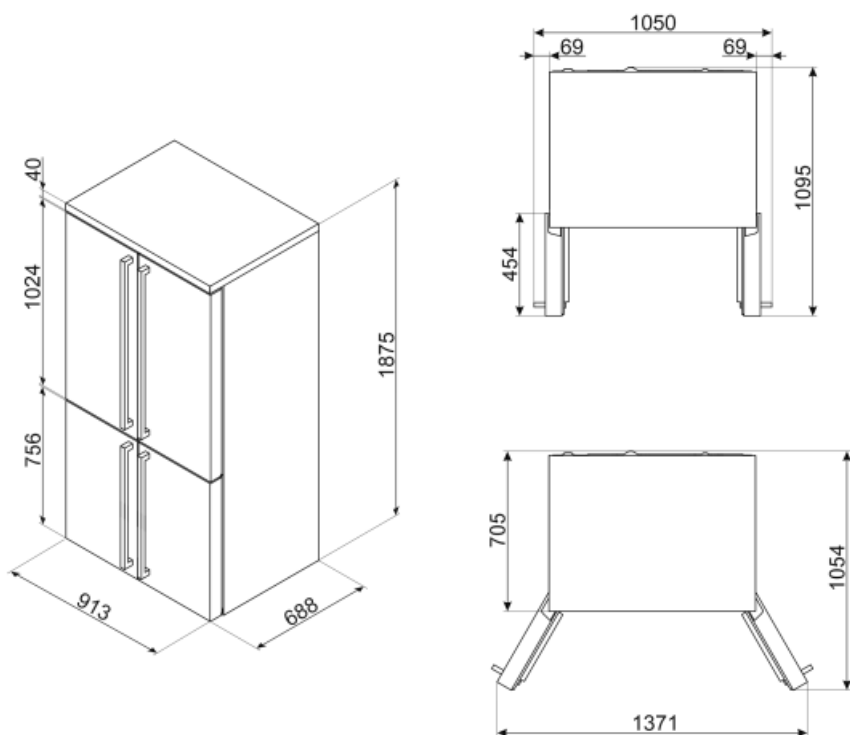

Summan av frysfackets/frysfackens volymer	196 l	Fyra stjärnor – Frys kapacitet ett Klimatklass	4.6 Kg/24h SN, N, ST, T
Summan av lågtemperaturfackets/-ens och kylfacket/-ens volymer	385 l	EI	124 %

Elektrisk anslutning

Typ av kontakt	(F;E) Eurokontakt	Volt (V)	220-240 V
Anslutningseffekt	200 W	Frekvens	50 Hz
Ström	0.8 A	Sladdens längd	240 cm